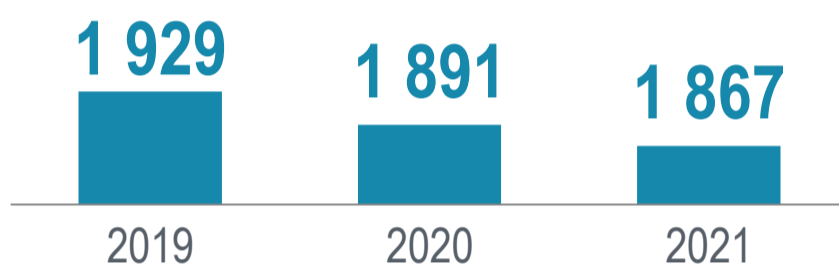

21 АПРЕЛЯ

ДЕНЬ МЕСТНОГО САМОУПРАВЛЕНИЯ

МУНИЦИПАЛЬНЫЕ ОБРАЗОВАНИЯ БРЯНСКОЙ ОБЛАСТИ

НА 1 ЯНВАРЯ 2022 ГОДА

ВСЕГО **236**

муниципальные районы	24
муниципальные округа	2
городские округа	5
городские поселения	29
сельские поселения	176

ЧИСЛЕННОСТЬ МУНИЦИПАЛЬНЫХ СЛУЖАЩИХ ОРГАНОВ МЕСТНОГО САМОУПРАВЛЕНИЯ

1 867
ЧЕЛОВЕК

РАСПРЕДЕЛЕНИЕ МУНИЦИПАЛЬНЫХ СЛУЖАЩИХ ПО ВИДАМ ПОЛНОМОЧИЙ

представительные органы

3,4%

контрольно-счетные органы

1,7%

исполнительно -
распорядительные
органы

95,0%

РАСПРЕДЕЛЕНИЕ МУНИЦИПАЛЬНЫХ СЛУЖАЩИХ ПО ТИПАМ МУНИЦИПАЛЬНЫХ ОБРАЗОВАНИЙ

59,5%

34,5%

6,0%

21,2%

38,2%

муниципальные районы

городские округа

муниципальные округа

сельские поселения

городские поселения